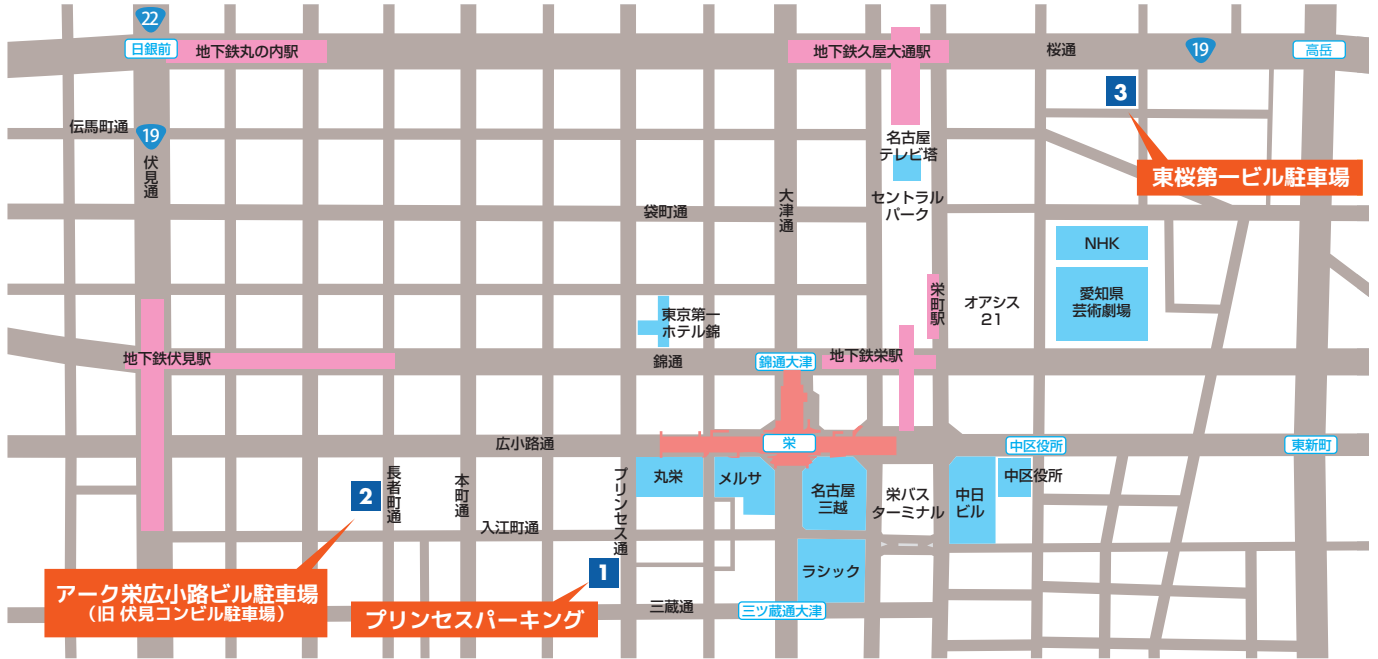

サカエチカ 提携駐車場サービス

駐車時間60分までのご利用で **30分無料サービス**
 駐車時間61分以上のご利用で **60分無料サービス**

お買い物されたサカエチカの店舗で駐車券をご提示いただき、駐車券裏面に店名とサカエチカの押印を受けてください。

1 プリンセスパーキング

名古屋市中区栄 3-9-16

☎ 080-5763-9189

営業時間	7:30 ~ 24:00
入庫可能サイズ	全長 5050mm / 全幅 1850mm 全高 1550mm / 重量 1600kg
駐車料金	30分 250円
バック料金 [前金制]	平日 / 当日上限 1000円 土日祝 / 当日上限 1500円

2 アーク栄広小路ビル駐車場 (旧伏見コンビル駐車場)

名古屋市中区栄 2-3-16

☎ 080-5763-9266

営業時間	平日 7:30 ~ 24:30 土日祝 8:00 ~ 23:00
入庫可能サイズ	全長 5750mm / 全幅 2050mm 全高 1580mm / 重量 2200kg
駐車料金	30分 200円
バック料金 [前金制]	当日最大 1700円

3 東桜第一ビル駐車場

名古屋市中区東桜 1-3-10

☎ 080-5763-9220

営業時間	平日 7:30 ~ 20:00 土日祝休業
入庫可能サイズ	全長 5050mm / 全幅 1850mm 全高 1550mm / 重量 1600kg
駐車料金	30分 200円
バック料金 [前金制]	打切 1000円

※営業時間、駐車料金は変更する場合がございますので、お手数ですが駐車場ご利用の際は必ずご確認くださいませようお願い申し上げます。
 ※各駐車場のバック料金は基本前料金制です。サカエチカ提携割引の対象外となりますのでご注意ください。